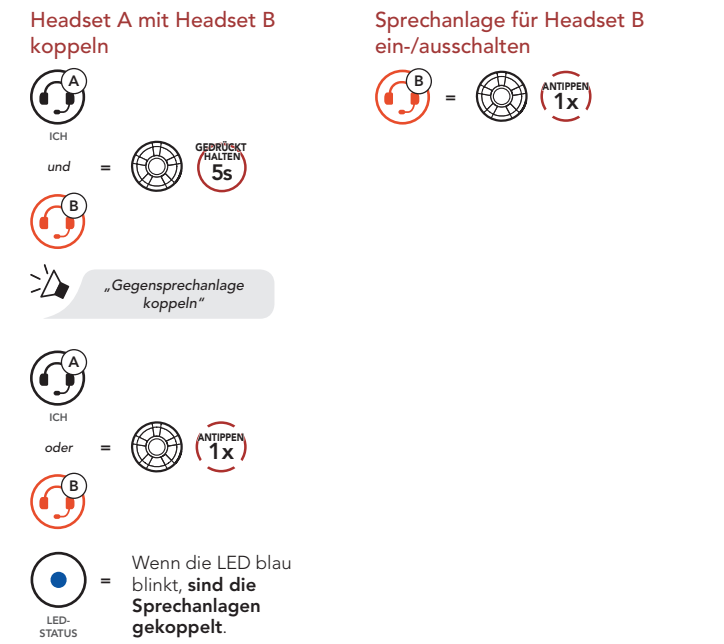

KURZANLEITUNG

Sprechanlage

Es können bis zu drei andere Benutzer für Bluetooth-Kommunikationen über die Sprechanlage mit dem Headset gekoppelt werden.