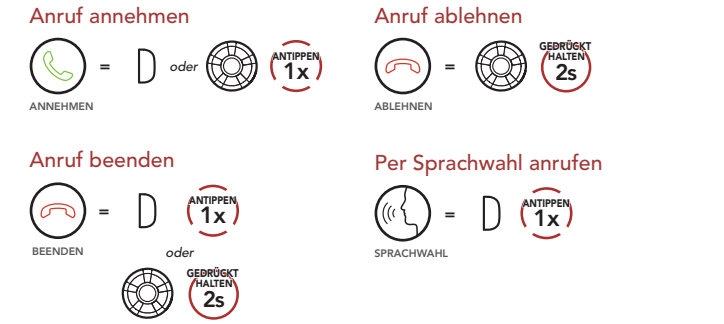

Installation

Grundlegende Bedienung

Einschalten
 = **GEDRÜCKT HALTEN 1s**
 EINSCHALTEN

Lautstärke erhöhen
 = **DREHEN R**
 LAUTSTÄRKE ERHÖHEN

Ausschalten
 = **ANTIPPEN 1x**
 AUSSCHALTEN

Lautstärke senken
 = **DREHEN L**
 LAUTSTÄRKE SENKEN

KURZANLEITUNG

Überprüfung des Akkuladestands

Bluetooth-Kopplung (Telefon, MP3, GPS)

KURZANLEITUNG

Mobiltelefon

Steuerelemente der Musikwiedergabe

KURZANLEITUNG

Kamerasteuerung

Aufnahmen von Fotos

Hinweis:

- Ohne microSD-Karte sind keine Videoaufnahmen möglich.
- Die microSD-Karte muss vor der Verwendung der Kamera formatiert werden.
- microSD-Karten der Klasse 10 oder höher mit bis zu 64 GB sind kompatibel.