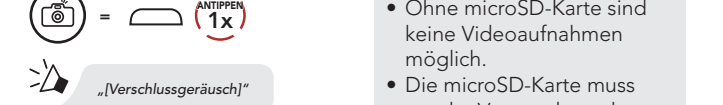

Aufnahmen von Fotos