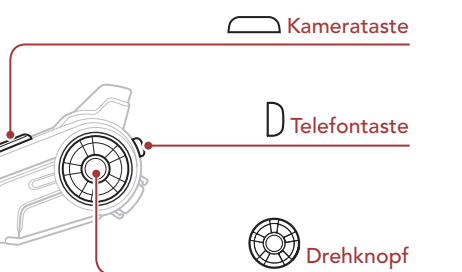

Tasten

ERSTE SCHRITTE

Legende zu den Symbolen

ANTIPPEN 1x Taste/Drehknopf so oft wie angegeben **antippen**

GEDRÜCKT HALTEN 10s Taste/Drehknopf so lange wie angegeben **gedrückt halten**

DREHEN L R Drehknopf im Uhrzeigersinn (nach rechts) oder gegen den Uhrzeigersinn (nach links) **drehen**.