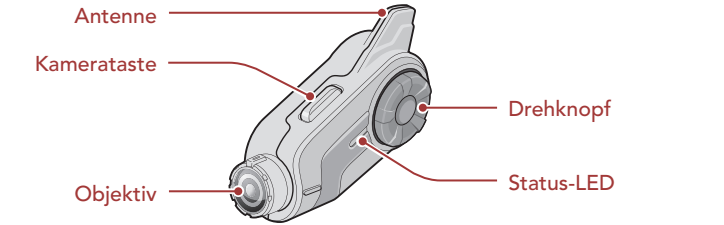

KURZANLEITUNG

Produktdetails