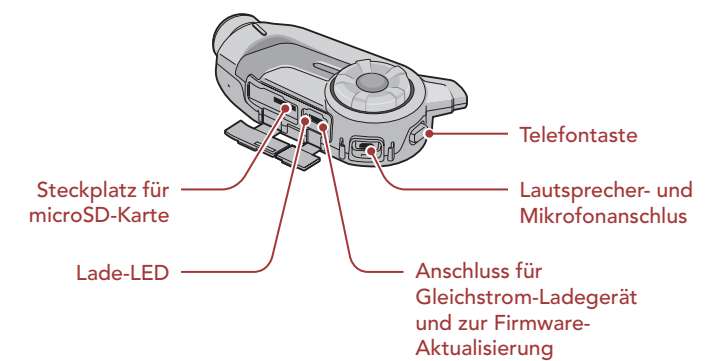

KURZANLEITUNG

Produktdetails