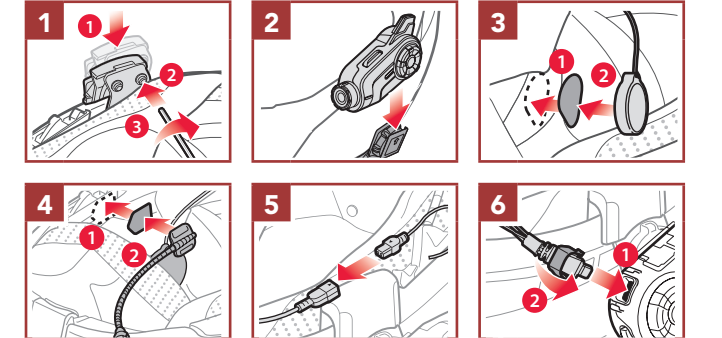

DREHEN L R Drehknopf im Uhrzeigersinn (nach rechts) oder gegen den Uhrzeigersinn (nach links) **drehen und dabei drücken**.

„Hallo“ Hörbare Ansage

KURZANLEITUNG

Produktdetails

10C PRO

KURZANLEITUNG

KURZANLEITUNG

Installation

Grundlegende Bedienung

Einschalten
 = **GEDRÜCKT HALTEN 1s**
 EINSCHALTEN

Lautstärke erhöhen
 = **DREHEN R**
 LAUTSTÄRKE ERHÖHEN

Ausschalten
 = **ANTIPPEN 1x**
 AUSSCHALTEN

Lautstärke senken
 = **DREHEN L**
 LAUTSTÄRKE SENKEN