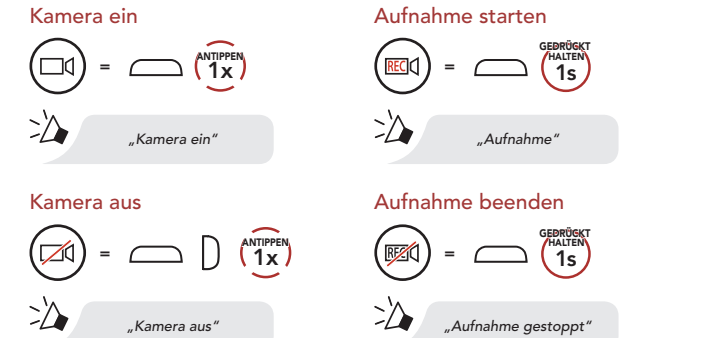

Installation

Grundlegende Bedienung

Einschalten
 = **GEDRÜCKT HALTEN 1s**
 EINSCHALTEN

Lautstärke erhöhen
 = **DREHEN R**
 LAUTSTÄRKE ERHÖHEN

Ausschalten
 = **ANTIPPEN 1x**
 AUSSCHALTEN

Lautstärke senken
 = **DREHEN L**
 LAUTSTÄRKE SENKEN

KURZANLEITUNG

Überprüfung des Akkuladestands

Bluetooth-Kopplung (Telefon, MP3, GPS)

KURZANLEITUNG

Mobiltelefon

Steuerelemente der Musikwiedergabe

KURZANLEITUNG

Kamerasteuerung

Aufnahmen von Fotos

Hinweis:

- Ohne microSD-Karte sind keine Videoaufnahmen möglich.
- Die microSD-Karte muss vor der Verwendung der Kamera formatiert werden.
- microSD-Karten der Klasse 10 oder höher mit bis zu 64 GB sind kompatibel.