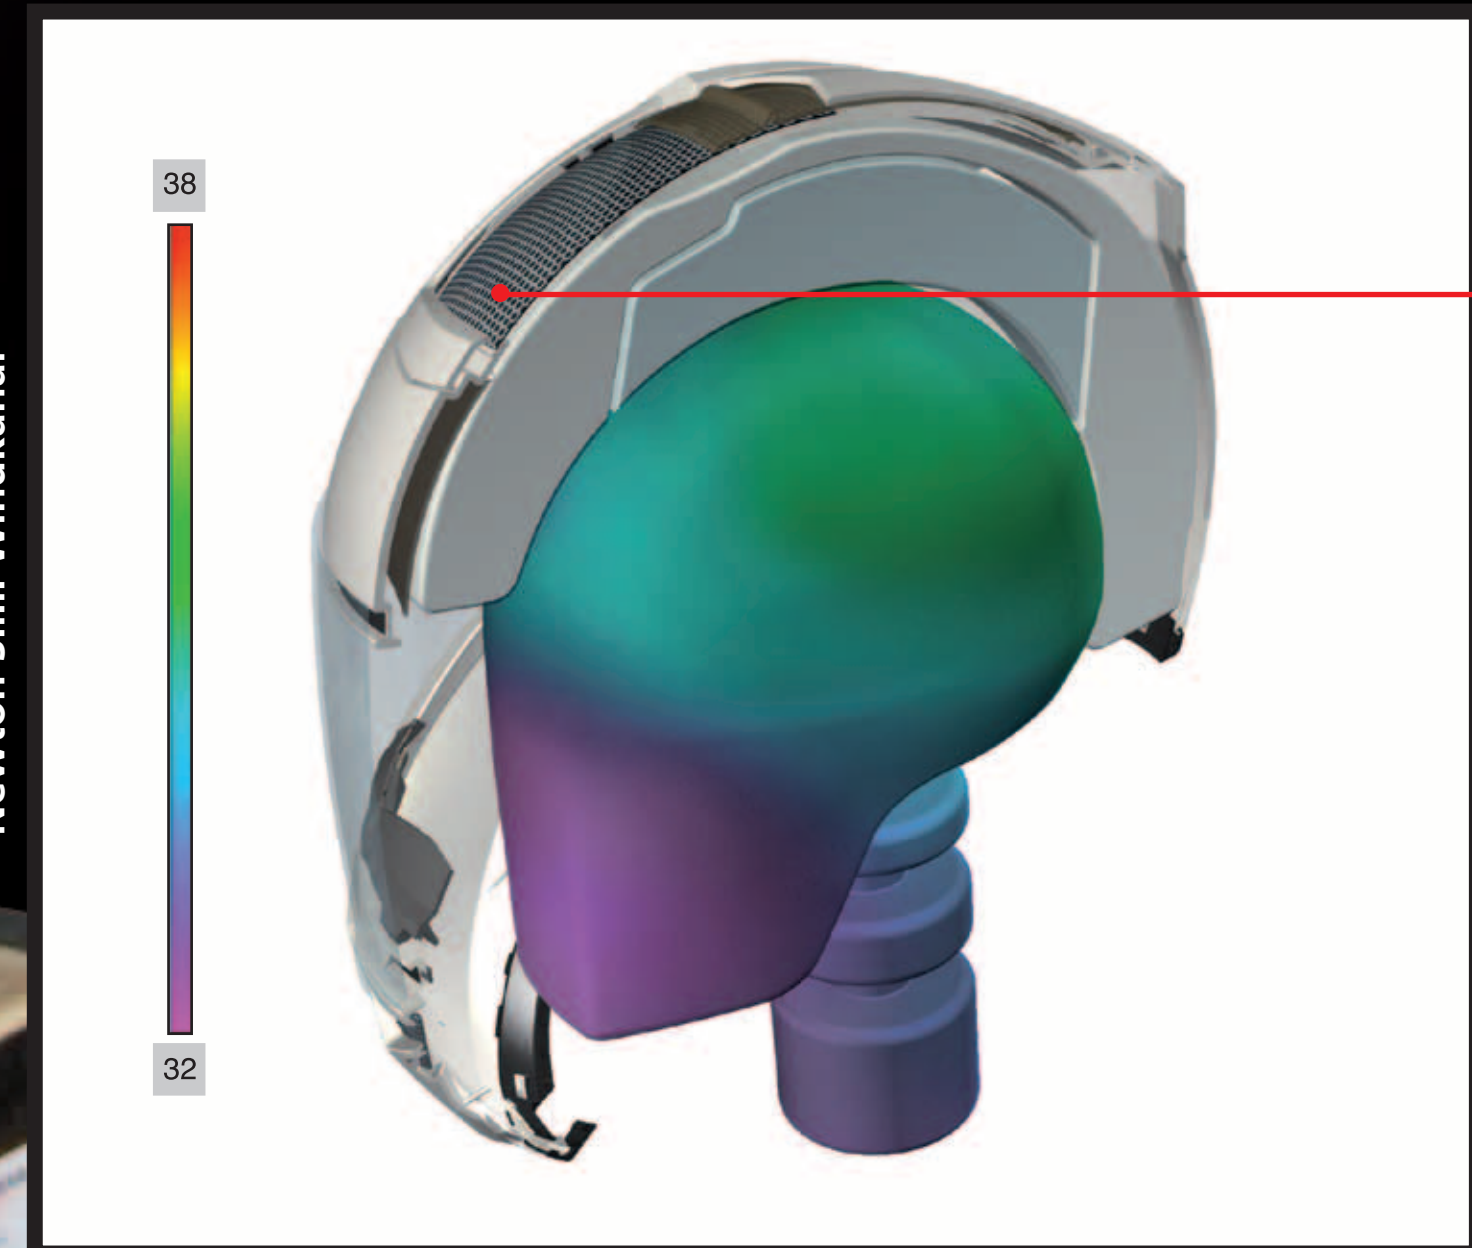

Vollständige Belüftung

Temperaturreduzierung bis zu 4°C in wenigen Sekunden

Integralhelm EGO
in 10 Farbkombinationen
Empf. VK: ab € 199,00

Traditioneller
Integralhelm
mit geöffneter
Belüftung
90 km/h

EGO Helm
mit geöffneter
Belüftung
90 km/h

Getestet im
Newton S.r.l. Windkanal

CASC
CABERG AIR SAFETY CONCEPT

GERMOT
MOTORCYCLE FASHION
www.germot.de