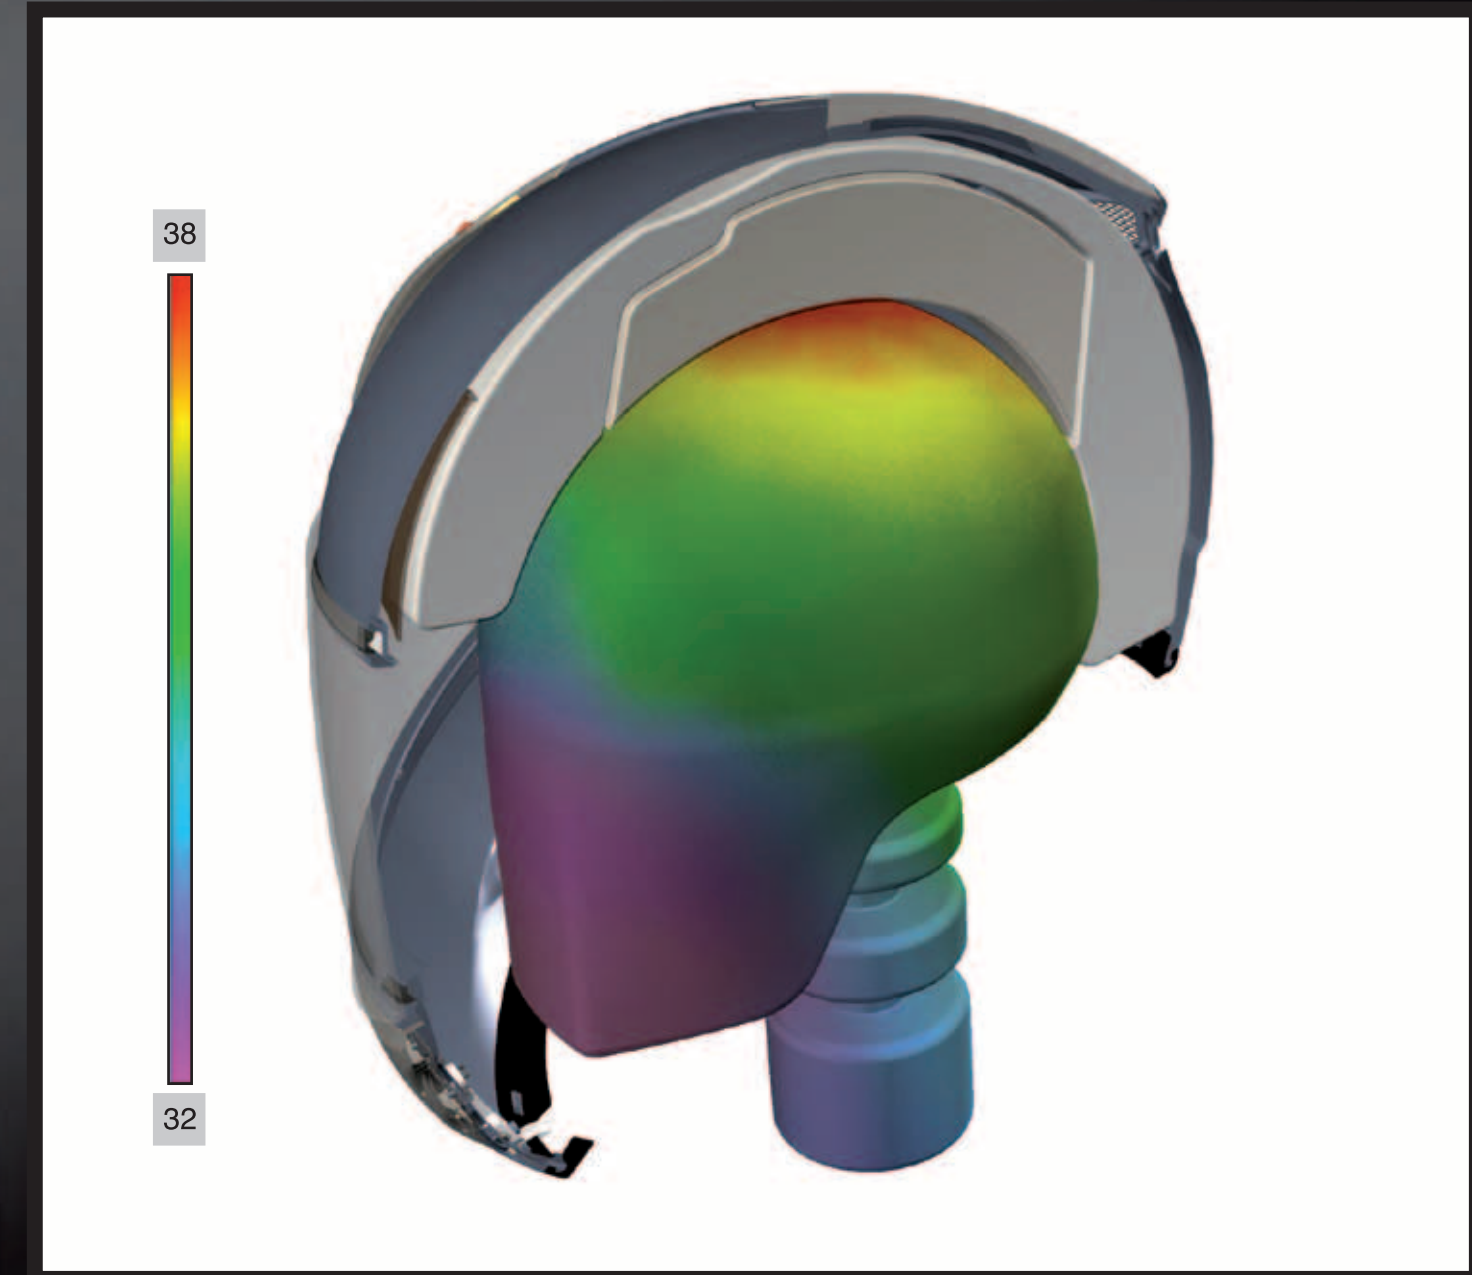

Vollständige Belüftung

Temperaturreduzierung bis zu 4°C in wenigen Sekunden

Integralhelm EGO
in 10 Farbkombinationen
Empf. VK: ab € 199,00

Traditioneller
Integralhelm
mit geöffneter
Belüftung
90 km/h

EGO Helm
mit geöffneter
Belüftung
90 km/h

Getestet im
Newton S.r.l. Windkanal

CASC
CABERG AIR SAFETY CONCEPT

GERMOT
MOTORCYCLE FASHION
www.germot.de